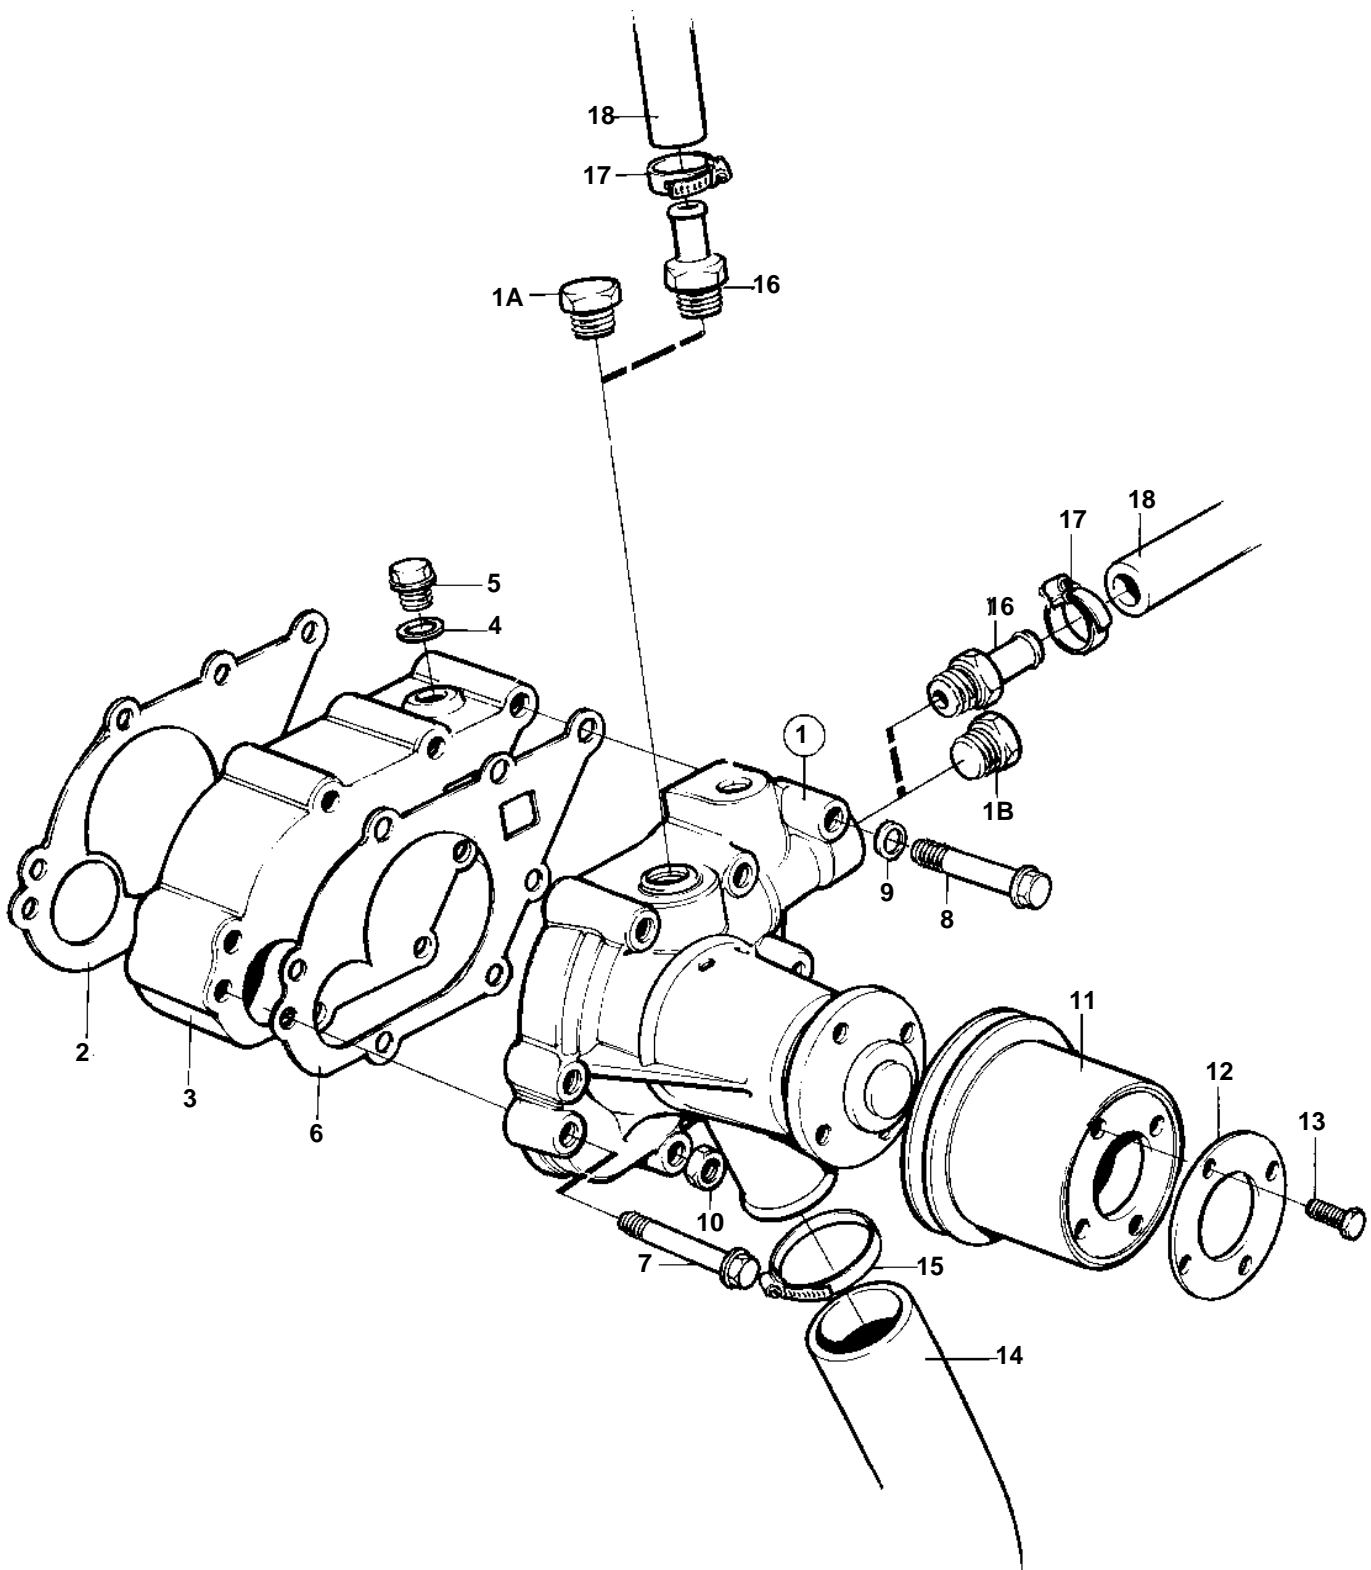

MD2010A

15057

MD2010A

REF	PART NO.	QTY	DESCRIPTION	NOTES
1	861990	1	Water pump	
1A		1	· Plug	
1B		1	· Plug	
2	3580001	1	Gasket	
3	3580002	1	Spacer	
4	861917	1	Gasket	
5	861918	1	Plug	
6	3580003	1	Gasket	
7	861899	3	Flange screw	
8	3580005	4	Screw	
9	861913	4	Spring washer	
10	945407	1	Flange nut	
11	3580011	1	Pulley	
12	3580012	1	Flange	
13	3580013	4	Screw	
14	861927	1	Hose	Heat exchanger-water pump.
15	961667	1	Hose clamp	(861929)
16	976040	2	Nipple	(961656). Hot water outlet.
17	961665	2	Hose clamp	
18	952969	X	Rubber hose	