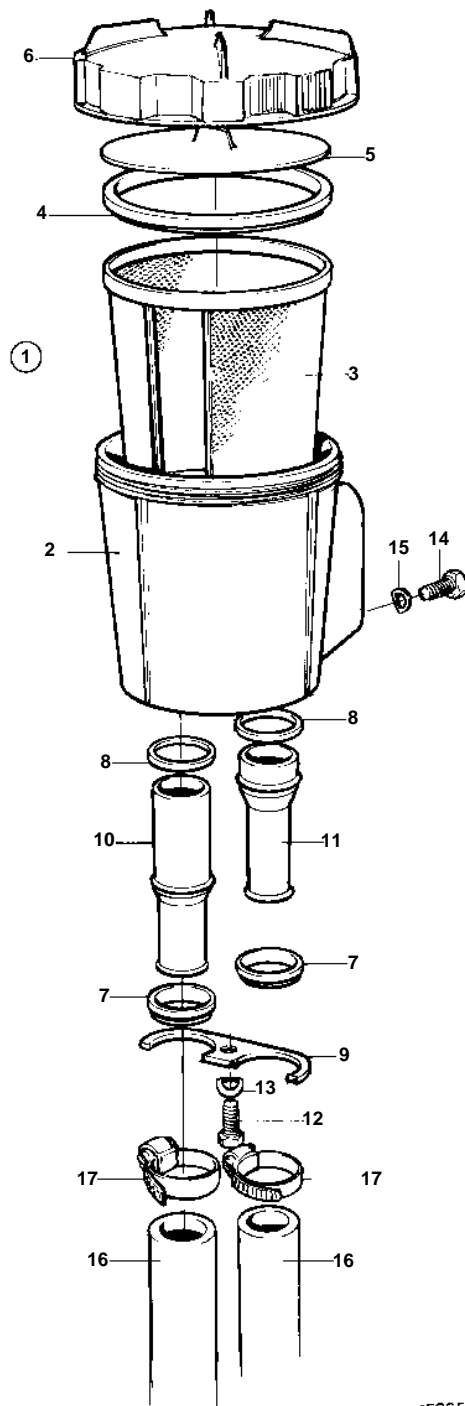

D1-13, D1-20, D1-30, D2-40

D1-13, D1-20, D1-30, D2-40

REF	PART NO.	QTY	DESCRIPTION	NOTES
1	861462	1	Sea water filter	
2	842924	1	· Strainer	
3	842723	1	· · Strainer	
4	842724	1	· · Seal	
5	842982	1	· · Pressure plate	
6	842722	1	· · Cover	
7	847108	2	· Retainer	
8	858986	2	· Sealing ring	
9	860832	1	· Retainer	
10	861370	1	· Tube	Inlet.
11	861371	1	· Tube	Outlet.
12	955270	1	· Screw	
13	941906	1	· Spring washer	
14	965215	4	· Screw	(955296)
15	941907	4	· Spring washer	
16	952970	X	Rubber hose	
17	961666	X	Hose clamp	