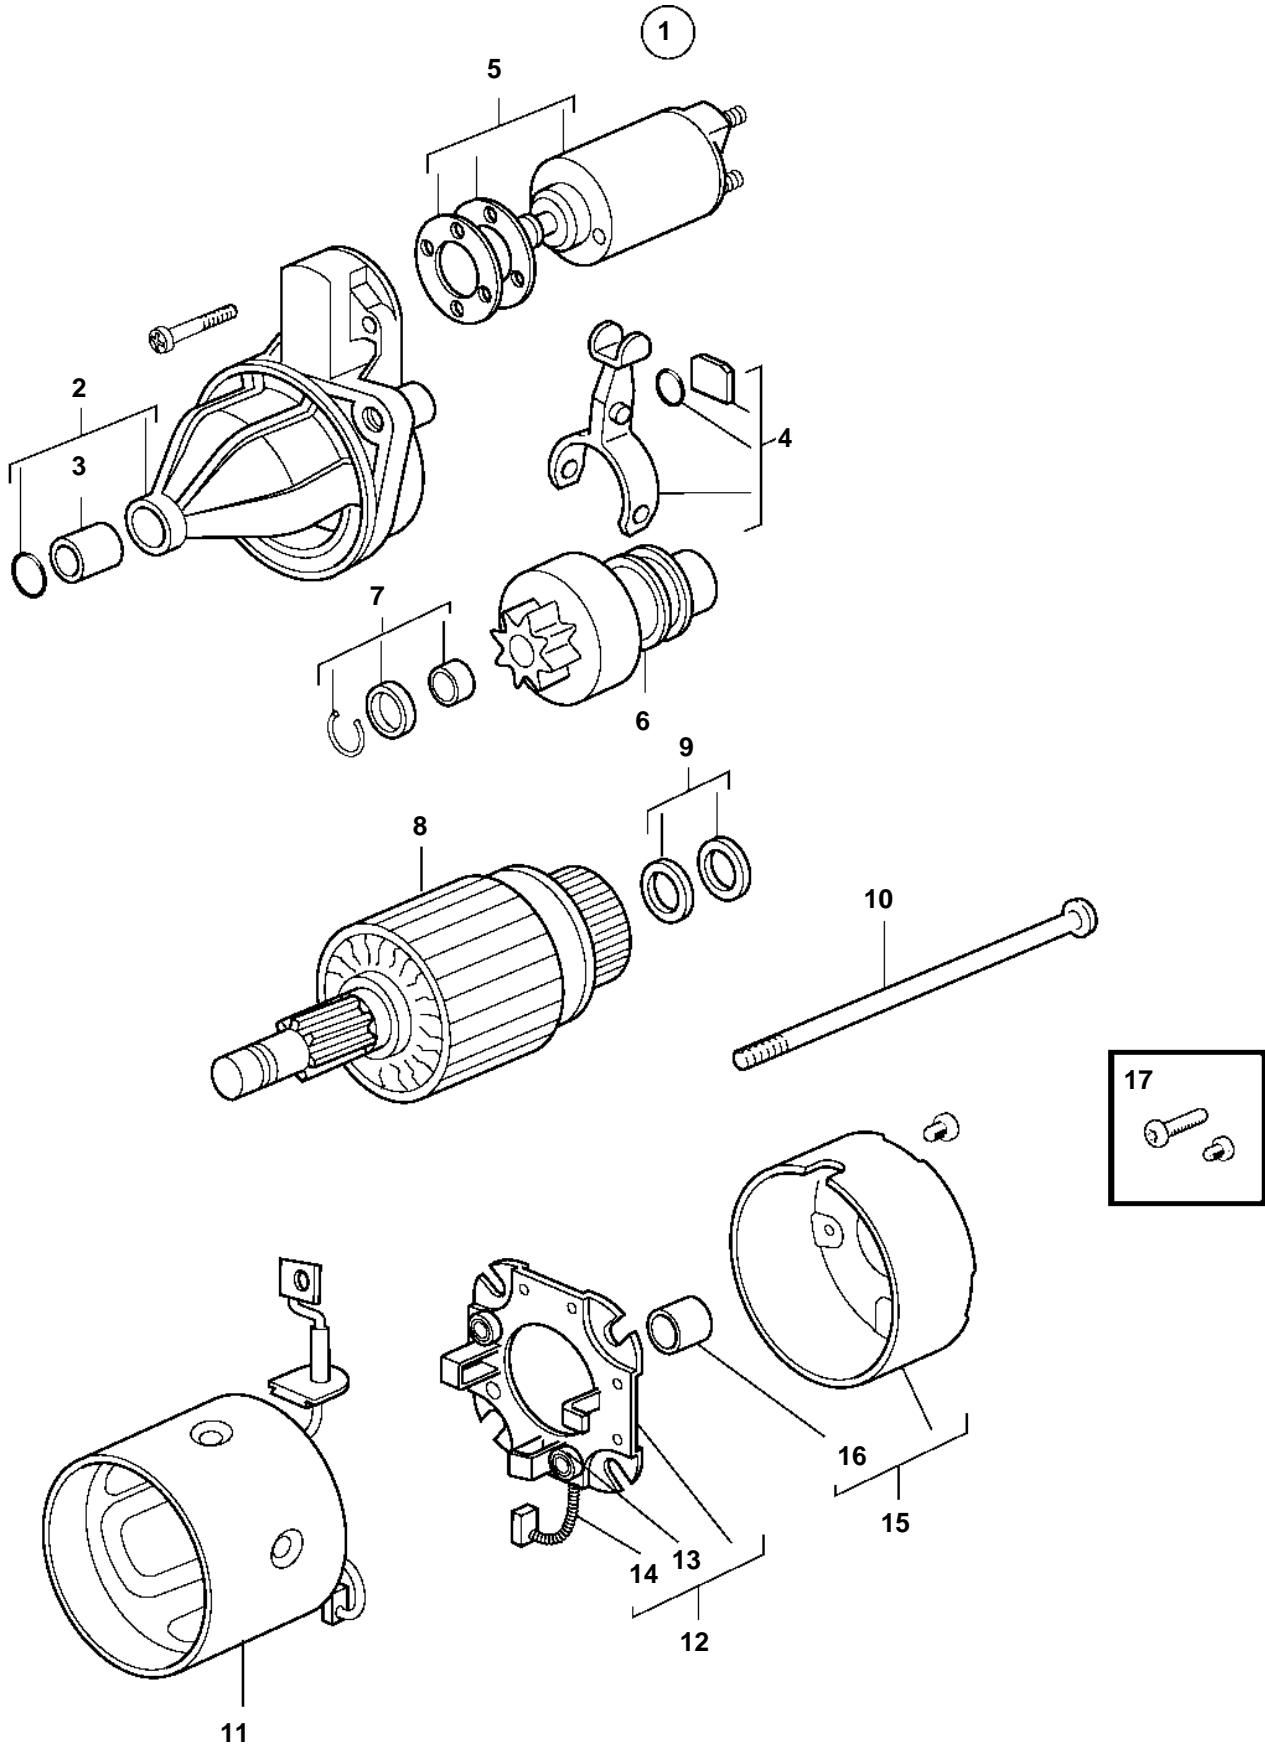

D1-13, D1-20

D1-13, D1-20

REF	PART NO.	QTY	DESCRIPTION
1		1	Starter motor
2		1	
3	3580210	1	· Bushing
4		1	
5		1	
6	3580212	1	· Start gear
7	3580211	1	· Pinion stop
8		1	
9	3580214	1	· Washer kit
10		1	
11		1	
12	3580217	1	· Brush retainer plate
13		1	· · Brush spring
14	3580219	1	· · Carbon brush
15		1	
16	3580221	1	· · Bushing
17	3580205	1	· Screw kit